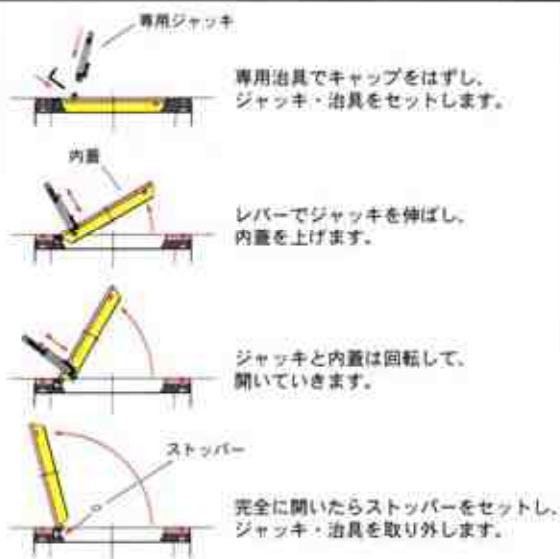

電線共同溝 (CC-BOX)・情報BOX

丸型省力蓋 TM-075

● 開閉は1人で
ラクラク作業

● 容易なレベル
勾配調整機構付

● 万全な
セキュリティ対策

専用ジャッキによる開閉操作

 株式会社 **タカシュウ**

本社 岩手県水沢市水沢工業団地2丁目1番地1
〒023-0002 TEL0197-25-6811(代) FAX0197-25-6813
大阪出張所 大阪府松原市三宅西4丁目730番2号
〒580-0045 TEL0723-39-6223 FAX0723-36-4195
リキマン製造部 岩手県水沢市東中通り2丁目6番2号
〒023-0822 TEL0197-22-2606(代) FAX0197-22-4669

販売店

情報BOX

C.C.BOX用T型親子省力蓋

① 低コストの省力蓋

② 開閉は一人でラクラク

③ 容易なレベル
勾配調整機構

④ 落下の心配がない開閉蓋

⑤ 万全なセキュリティ対策