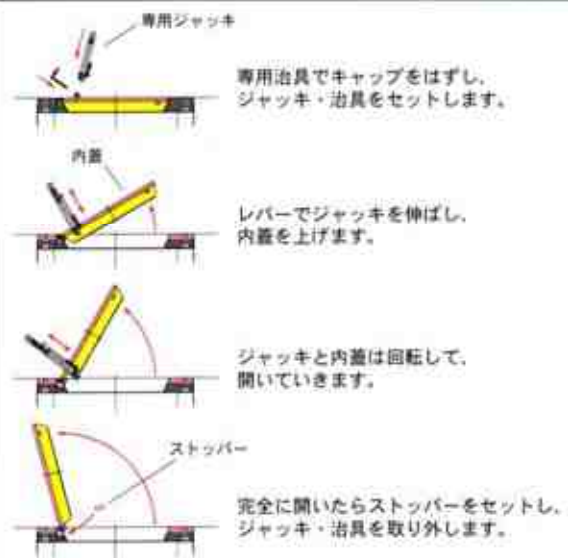

専用ジャッキによる開閉操作

株式会社 **タカシュウ**

本 社 〒023-0002

岩手県水沢市水沢工業団地 2-1-1

TEL0197-25-6811(代) FAX0197-25-6813

代理店