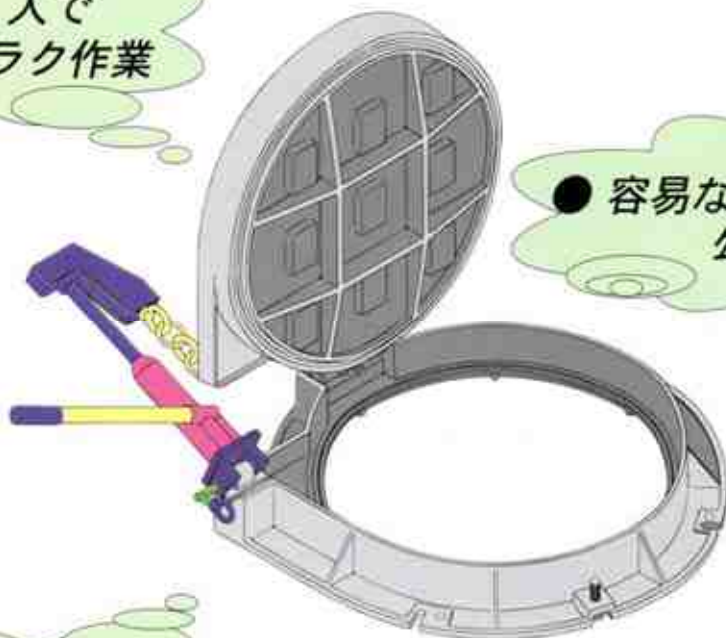

電線共同溝 (CC-BOX)・情報BOX

丸型省力蓋 TM-075

● 開閉は1人で
ラクラク作業

● 容易なレベル
勾配調整機構付

● 万全な
セキュリティ対策

専用ジャッキによる開閉操作

 株式会社 **タカシュウ**

本社 岩手県水沢市水沢工業団地2丁目1番地1
〒023-0002 TEL0197-25-6811(代) FAX0197-25-6813
大阪出張所 大阪府松原市三宅西4丁目730番2号
〒580-0045 TEL0723-39-6223 FAX0723-36-4195
リキマン製造部 岩手県水沢市東中通り2丁目6番2号
〒023-0822 TEL0197-22-2606(代) FAX0197-22-4669

販売店

情報BOX

C.C.BOX用T型親子省力蓋

① 低コストの省力蓋

② 開閉は一人でラクラク

③ 容易なレベル
勾配調整機構

④ 落下の心配がない開閉蓋

⑤ 万全なセキュリティ対策