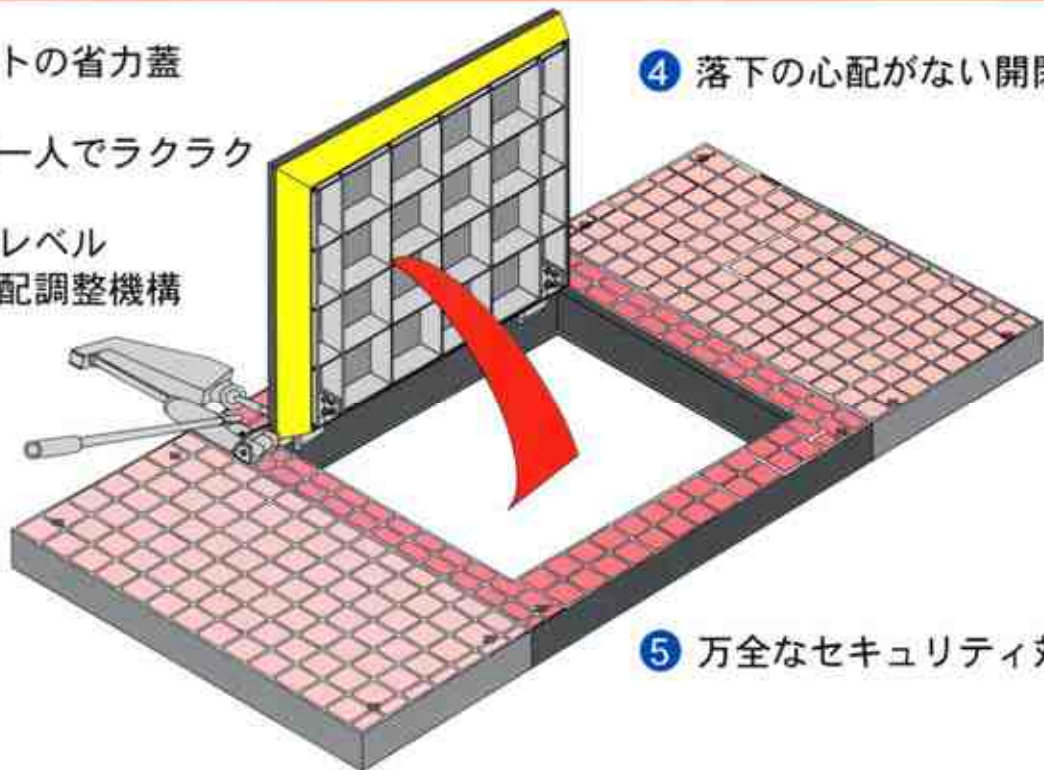

販売店

情報BOX

C.C.BOX用T型親子省力蓋

① 低コストの省力蓋

② 開閉は一人でラクラク

③ 容易なレベル
勾配調整機構

④ 落下の心配がない開閉蓋

⑤ 万全なセキュリティ対策